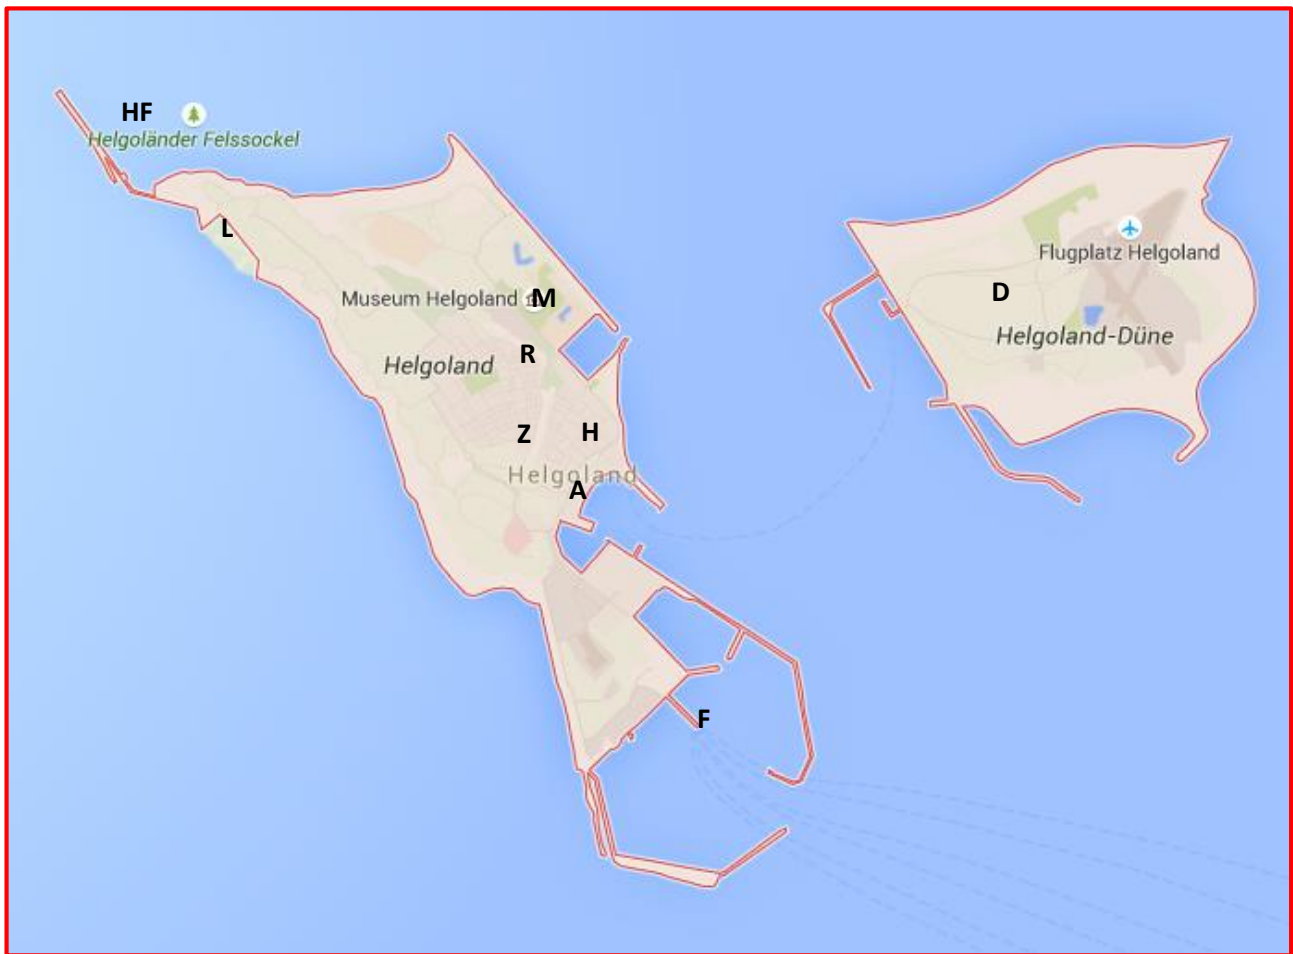

## Umgebungskarte Helgoland

**H = Helgoland Touristik**

**M = Museum Helgoland**

**D = Helgoland Düne**

**A = Aquarium**

**Z = „Zum Hamburger“ Hotel**

**F = Fähranleger**

**L = Lummenfelsen**

**R = Restaurant „Zum Seehund“**

**HF = Helgoländer Felssockel**